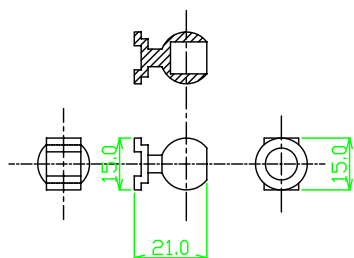

品番：

番号	品名	材質	処 理	個数	備 考
製 図	検 図	承 認	品名 LCS-303SP 人感センサー外観図		
			図番：MTTR-TW002		
記号	改定年月日	改定記事	担当	尺度：Free	単位：mm

MILinc MIGHTY TRADING CORP.,LTD
株式会社 マイティ・トレーディング

②

③

③	取り付け部	ABS	—	1			
②	ジョイント部	ABS	—	1			
①	ケース本体	ABS	—	1			
番号	品名	材質	処	理	個数	備	考

記号	改定年月日	改定記事	担当	尺度 : Free	単位 : mm				

品名
人感センサー ケース
品名 : MTTR-TW005
MILinc MIGHTY TRADING CORP.,LTD
株式会社 マイティ・トレーディング