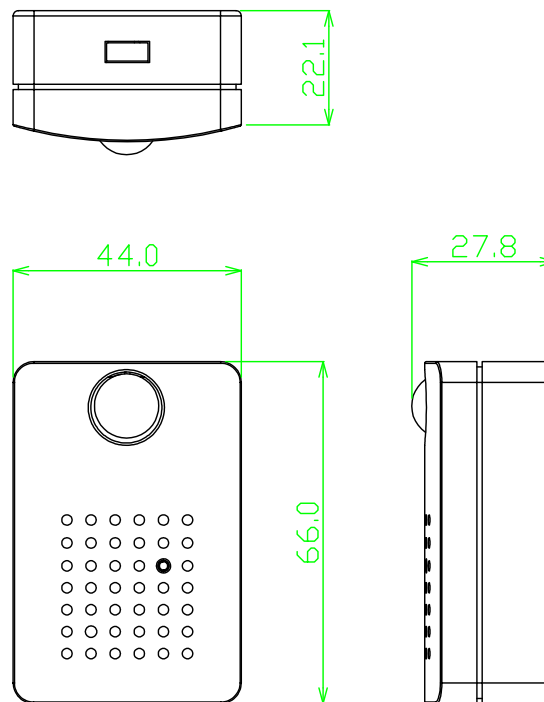

品番：

番号	品名	材質	処 理	個数	備 考
製 図	検 図	承 認	品名 LCS-303SP 人感センサー外観図		
			図番：MTTR-TW002		
記号	改定年月日	改定記事	担当	尺度：Free	単位：mm

MILinc MIGHTY TRADING CORP.,LTD
株式会社 マイティ・トレーディング

②

③

③	取り付け部	ABS	—	1			
②	ジョイント部	ABS	—	1			
①	ケース本体	ABS	—	1			
番号	品名	材質	処	理	個数	備	考

記号	改定年月日	改定記事	担当	尺度 : Free	単位 : mm				

品名
人感センサー ケース
品名 : MTTR-TW005
MILinc MIGHTY TRADING CORP.,LTD
株式会社 マイティ・トレーディング