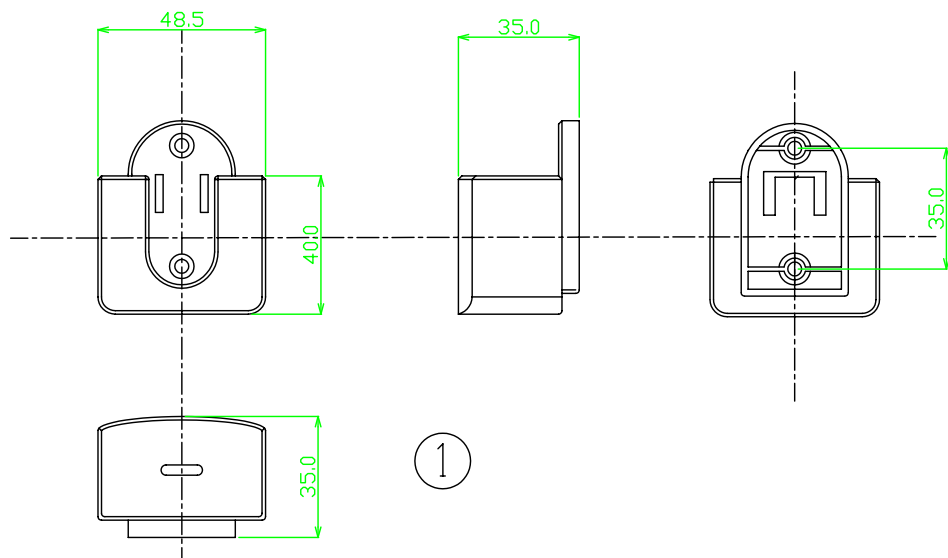

品番：

番号	品名	材質	処 理	個数	備 考
製 図	検 図	承 認	品名 LCS-303SP 人感センサー外観図		
			図番：MTTR-TW002		
記号	改定年月日	改定記事	担当	尺度：Free	単位：mm

MILinc MIGHTY TRADING CORP.,LTD
株式会社 マイティ・トレーディング

②

③

③	取り付け部	ABS	—	1			
②	ジョイント部	ABS	—	1			
①	ケース本体	ABS	—	1			
番号	品名	材質	処	理	個数	備	考

記号	改定年月日	改定記事	担当	尺度 : Free	単位 : mm				

品名
人感センサー ケース
品名 : MTTR-TW005
MILinc MIGHTY TRADING CORP.,LTD
株式会社 マイティ・トレーディング