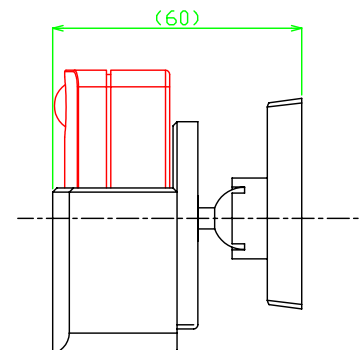

品番：

番号	品名	材質	処 理	個数	備 考
製 図	検 図	承 認	品名 LCS-303SP 人感センサー外観図		
			図番：MTTR-TW002		
記号	改定年月日	改定記事	担当	尺度：Free	単位：mm

MILinc MIGHTY TRADING CORP.,LTD
株式会社 マイティ・トレーディング

②

③

③	取り付け部	ABS	—	1			
②	ジョイント部	ABS	—	1			
①	ケース本体	ABS	—	1			
番号	品名	材質	処	理	個数	備	考

記号	改定年月日	改定記事	担当	尺度 : Free	単位 : mm				

品名
人感センサー ケース
品名 : MTTR-TW005
MILinc MIGHTY TRADING CORP.,LTD
株式会社 マイティ・トレーディング