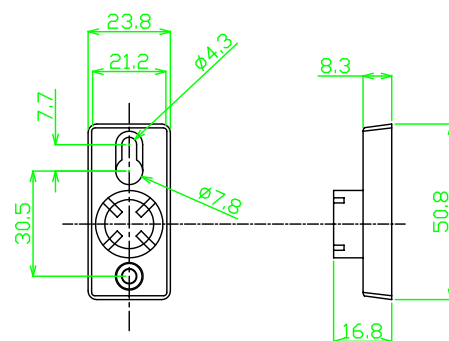

品番：

番号	品名	材質	処 理	個数	備 考
製 図	検 図	承 認	品名 LCS-303SP 人感センサー外観図		
			図番：MTTR-TW002		
記号	改定年月日	改定記事	担当	尺度：Free	単位：mm

MILinc MIGHTY TRADING CORP.,LTD
株式会社 マイティ・トレーディング

②

③

③	取り付け部	ABS	—	1			
②	ジョイント部	ABS	—	1			
①	ケース本体	ABS	—	1			
番号	品名	材質	処	理	個数	備	考

記号	改定年月日	改定記事	担当	尺度 : Free	単位 : mm				

品名
人感センサー ケース
品名 : MTTR-TW005
MILinc MIGHTY TRADING CORP.,LTD
株式会社 マイティ・トレーディング