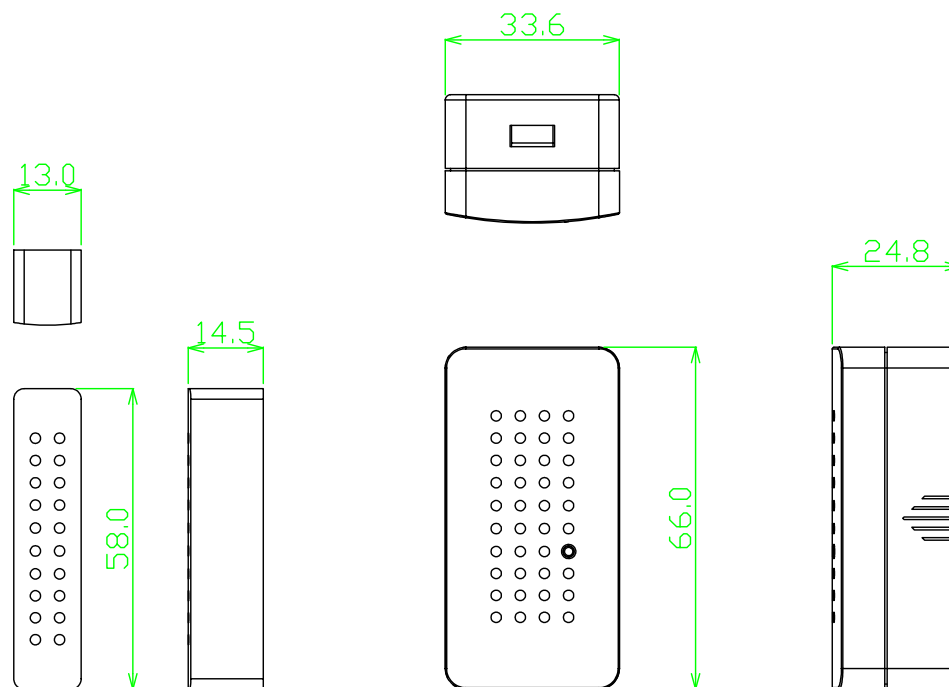

品番：

記号	改定年月日	改定記事	担当	番号	品名	材質	処理	個数	備考
				製図	検図	承認			品名 LCS-302DS ドアセンサー外觀図
									図番: MTTR-TW001
									MILinc MIGHTY TRADING CORP.,LTD 株式会社 マイティ・トレーディング
				尺度: Free		単位: mm			