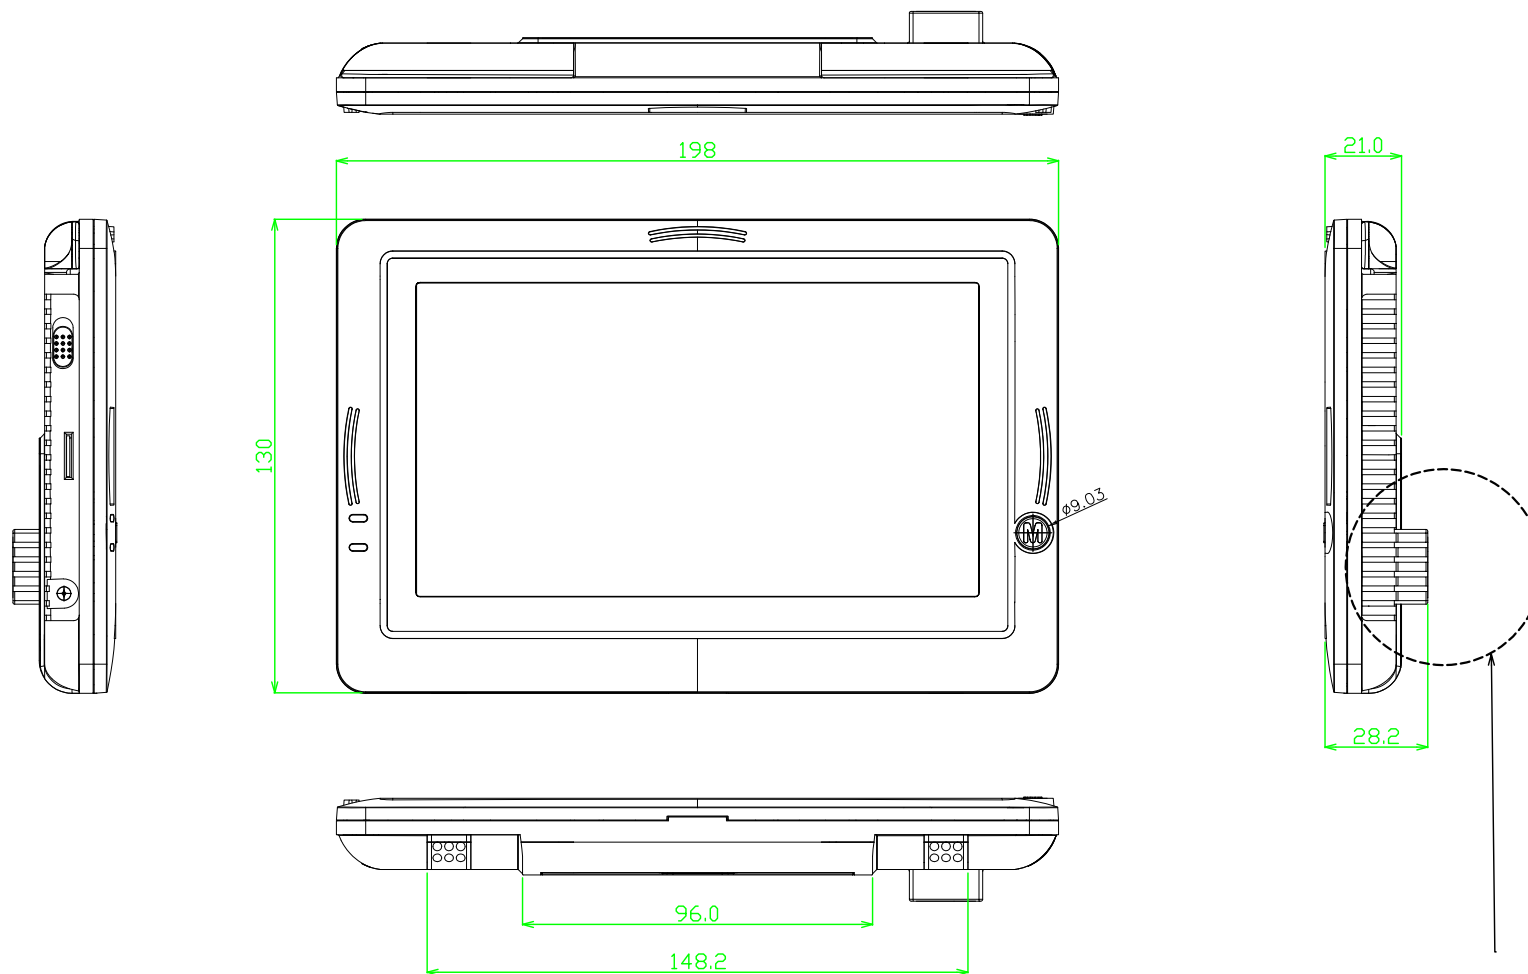

品番：

LCS-200MTには、LANケーブル接続端子がありません。

記号	改定年月日	改定記事	担当	番号	品名	材質	処理	個数	備考
				製図	検図	承認			品名 LCS-100MT,200MT モニター外觀図 正面
									図番: MTTR-TW003
									MILinc MIGHTY TRADING CORP.,LTD 株式会社 マイティ・トレーディング
				尺度: Free		単位: mm			

LCS-200MTには、LANケーブル接続端子が有りません。

番号	品名	材質	処 理	個数	備 考
製 図	検 図	承 認			品名 LCS-100MT・200MT モニター外觀図 裏面
					図番：MTTR-TW004
記号	改定年月日	改定記事	担当	尺度：Free	単位：mm