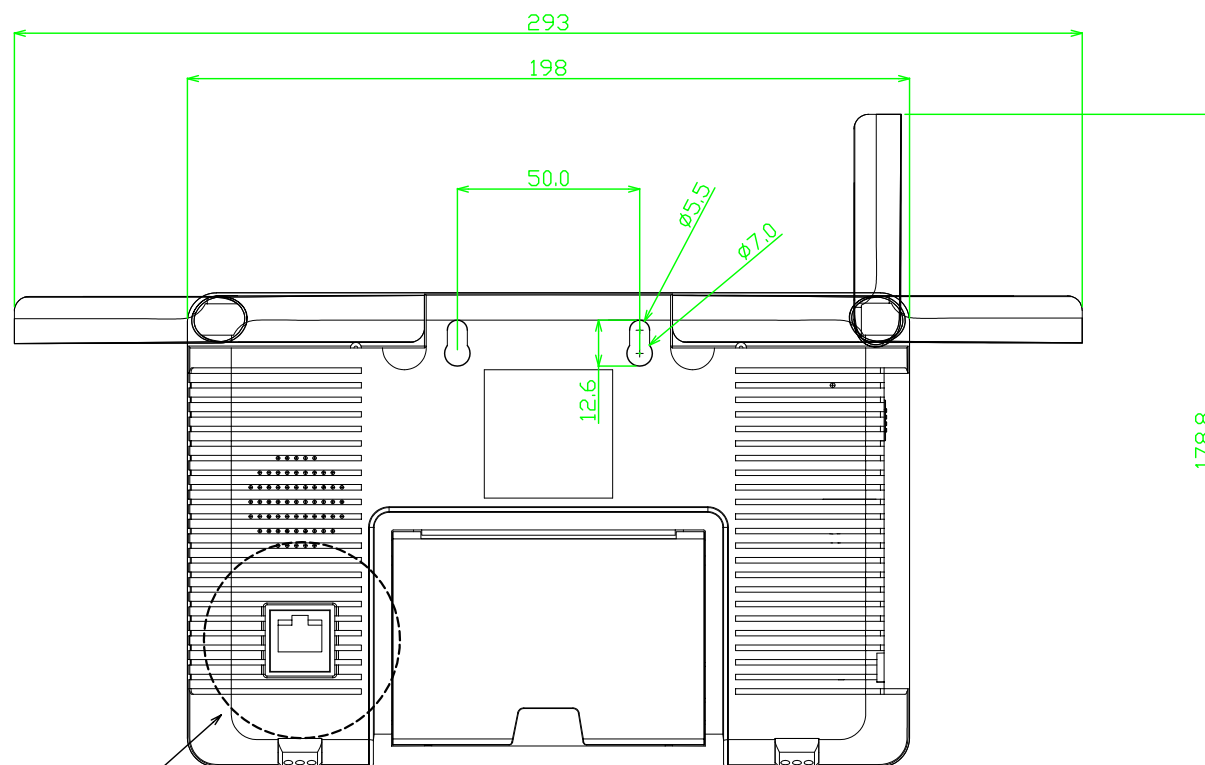

品番：

LCS-200MTには、LANケーブル接続端子がありません。

記号	改定年月日	改定記事	担当	番号	品名	材質	処理	個数	備考
				製図	検図	承認			品名 LCS-100MT,200MT モニター外觀図 正面
									図番: MTTR-TW003
									MILinc MIGHTY TRADING CORP.,LTD 株式会社 マイティ・トレーディング
				尺度: Free		単位: mm			

LCS-200MTには、LANケーブル接続端子が有りません。

番号	品名	材質	処 理	個数	備 考
製 図	検 図	承 認			品名 LCS-100MT・200MT モニター外觀図 裏面
					図番：MTTR-TW004
記号	改定年月日	改定記事	担当	尺度：Free	単位：mm